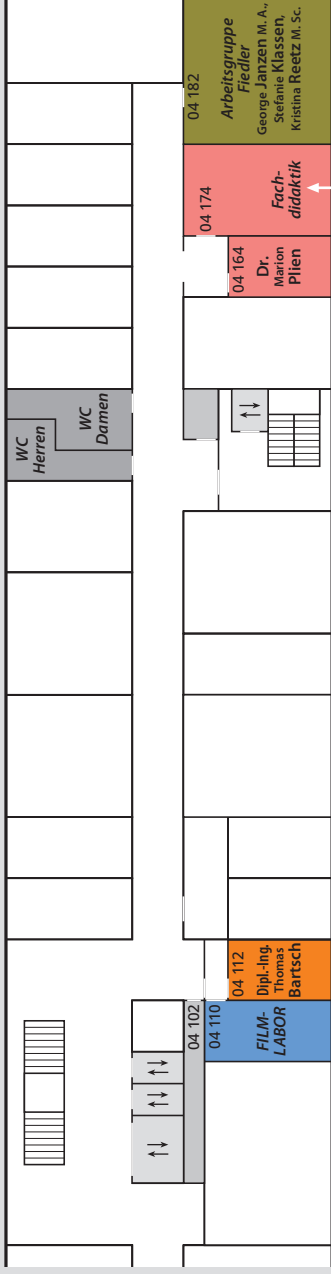

Raumplan

GEOGRAPHISCHES INSTITUT MAINZ

Naturwissenschaftliches Institutsgebäude
Johann-Joachim-Becher-Weg 21

4. Obergeschoss: Westseite

Nadine Albrecht M. Sc.,
ÖSTR Dirk Münthlin,
ÖSTR Thilo Neunzig,
Prof. Dr. Volker Wilhelm,
ÖSTR Katja Wolter

2. Obergeschoss: Ostseite

2. Obergeschoss: Westseite

1. Obergeschoss: Westseite