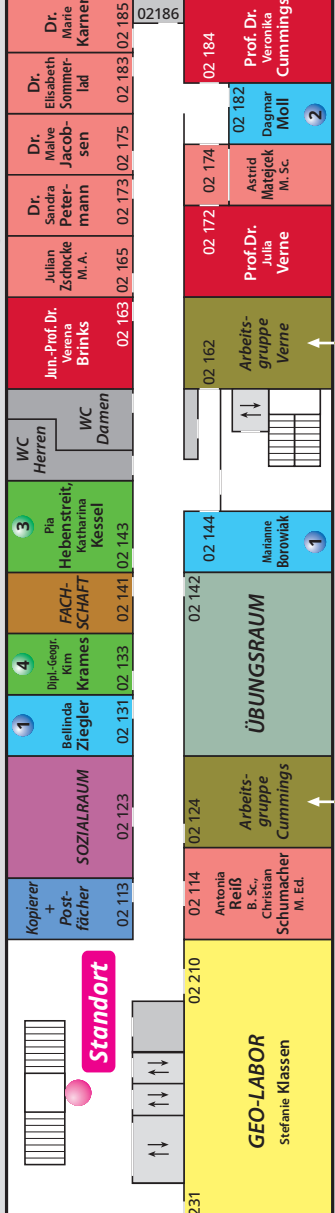

Raumplan

GEOGRAPHISCHES INSTITUT MAINZ

Naturwissenschaftliches Institutsgebäude
Johann-Joachim-Becher-Weg 21

4. Obergeschoss: Westseite

Nadine Albrecht M. Sc.,
ÖSTR Dirk Münthlin,
ÖSTR Thilo Neunzig,
Prof. Dr. Volker Wilhelm,
ÖSTR Katja Wolter

2. Obergeschoss: Ostseite

2. Obergeschoss: Westseite

1. Obergeschoss: Westseite