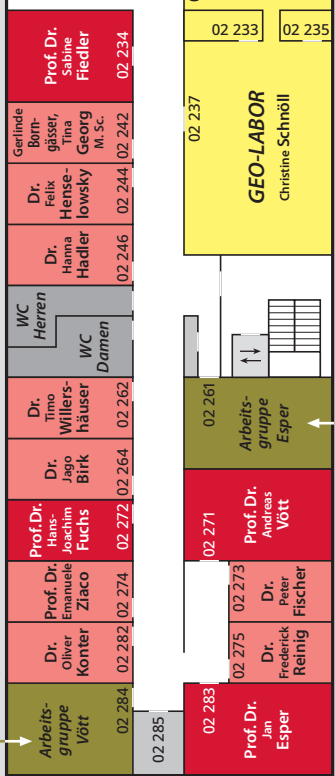

Raumplan

GEOGRAPHISCHES INSTITUT MAINZ

Naturwissenschaftliches Institutsgebäude
Johann-Joachim-Becher-Weg 21

4. Obergeschoss: Westseite

Nadine Albrecht M. Sc.,
ÖSTR Dirk Münthlin,
ÖSTR Thilo Neunzig,
Prof. Dr. Volker Wilhelm,
ÖSTR Katja Wolter

2. Obergeschoss: Ostseite

2. Obergeschoss: Westseite

1. Obergeschoss: Westseite